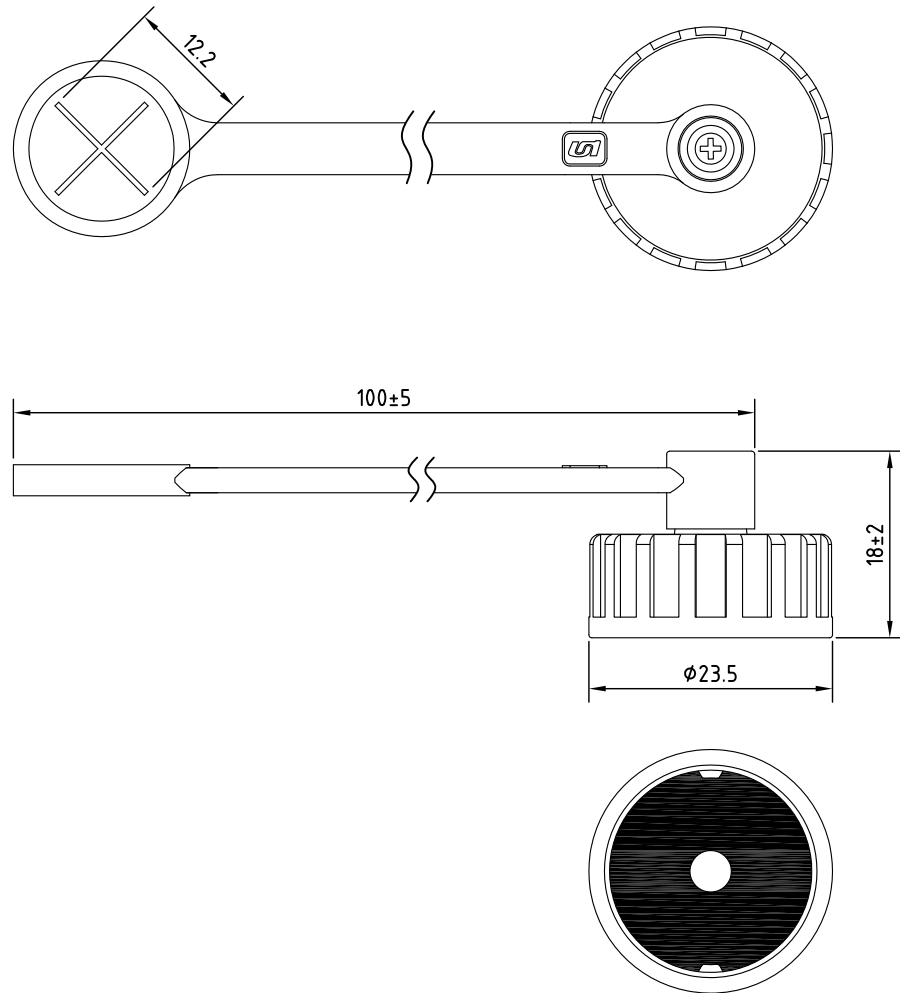

REV.	Description	Date
1	cable tie dimensions revised	2018/9/3
2	dimensions revised	2020/2/5

RoHS
TOLERANCE ± 0.5

5	Screw	SUS	
4	Washer	SUS	
3	Cable tie	PVC	
2	Pad	Rubber	
1	Cap	PA	
Item	Description	Material	Treat & Remark