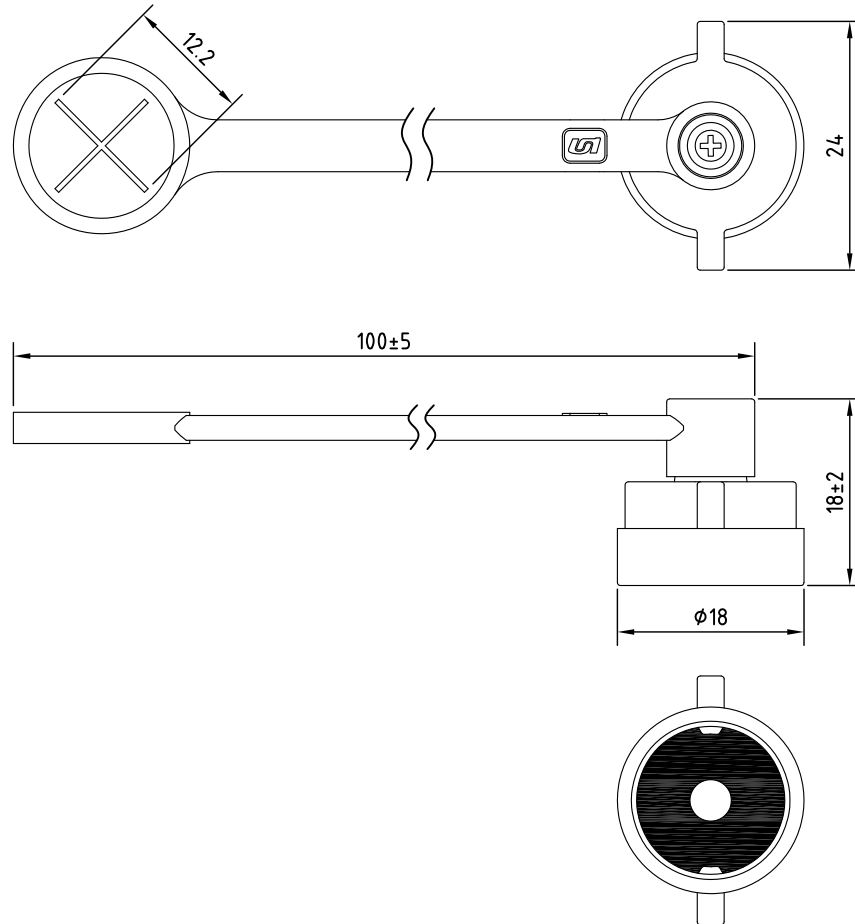

REV.	Description	Date
1	cable tie dimensions revised	2018/9/3
2	dimensions revised	2020/2/5

RoHS
TOLERANCE ±0.5

5	Screw	SUS	
4	Washer	SUS	
3	Cable tie	PVC	
2	Pad	Rubber	
1	Cap	PA	
Item	Description	Material	Treat & Remark

Unicable Co., Ltd. 國陽電業有限公司

5F., No. 111-33, Sec. 4, San Ho Road., San Chung Dist., New Taipei City, Taiwan, R.O.C.
http://www.unicable.com.tw TEL:+886-2-2286-2122 FAX:+886-2-2286-1010

DATE	2020/2/5	PART NO.	UT-210C-2C
DWN	GINA	REV.	2
CHK			
UNIT	MM		

ITEM	Waterproof Cap	UNIT	MM		
------	----------------	------	----	--	--